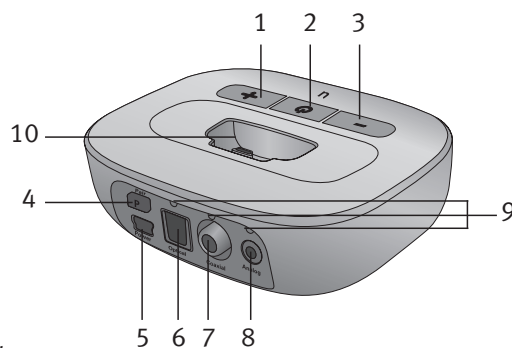

### Beschreibung

- 1 Lautstärkereglern lauter (+)
- 2 Taste zum Ein-/Aus-schalten und Statuskontrollleuchte
- 3 Lautstärkereglern leiser (-)
- 4 Kopplungstaste (P)
- 5 Netzeingang
- 6 Digital Audio (optisch)
- 7 Digital Audio (koaxial)
- 8 Analog Audio (3,5mm)
- 9 Audiokontrollleuchte
- 10 Auswechselbarer Ladesteckplatz

### Spezielle Funktionen

- Kompatibel mit uDirect 3, uDirect 2 und uStream
- Austauschbarer Ladesteckplatz für Streamer,
- Bis zu 30 m Übertragungsbereich
- Komplettset mit Netzteil und Kabeln
- Kein direkter Sichtkontakt zu den Hörsystemen notwendig
- Unterstützt digitale Audiosignale
- Automatische Auswahl des Eingangssignals
- Option für die Generierung eines Testsignals
- Digitale Lautstärkeeinstellung mit audio-visueller Rückmeldung

### Allgemeine Informationen

Abmessungen (LxBxH):	101 x 77 x 30 mm
Gewicht:	100 g
Farbe:	Kaschmir Silber
Betriebsbedingungen:	-10° C bis 55° C und relative Luftfeuchtigkeit von <95% (nicht kondensierend)
Transport und Lagerbedingungen:	-20° bis 60° C und relative Luftfeuchtigkeit von <90% über einen längeren Zeitraum

Entfernen Sie die Schraube auf der Unterseite. Heben Sie den Ladesteckplatz, wie gezeigt, an

Setzen Sie den anderen Ladesteckplatz komplett ein. Setzen Sie die Schraube wieder ein und ziehen Sie sie fest.