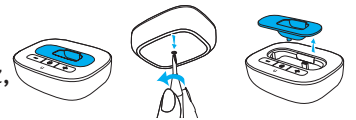

## Kompatibilität

Stellen Sie sicher, dass eine der folgenden Kombinationen verwendet wird:

Streamer:	uDirect 3/uDirect 2	uStream
Ladesteckplatz:	groß	klein

uTV 3 wird mit dem uStream Ladesteckplatz ausgeliefert. Wenn Sie ein uDirect 3 oder uDirect 2 verwenden, müssen Sie den Ladesteckplatzeinsatz mit dem beiliegenden Schraubendreher austauschen.

Entfernen Sie die Schraube auf der Unterseite. Heben Sie den Ladesteckplatz, wie gezeigt, an

Setzen Sie den anderen Ladesteckplatz komplett ein. Setzen Sie die Schraube wieder ein und ziehen Sie sie fest.