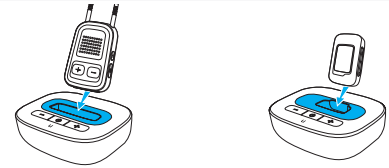

## Funkdaten

Bluetooth® Profile:	A2DP, Advanced Audio Distribution Profile Für den Gebrauch mit Unitron Streamern optimiert Kompatibilität mit Nicht-Unitron Geräten ist nicht garantiert
Frequenzbereich:	2402.0 bis 2480.0 MHz
RF power:	100 mW max. (10 mW max. für die Japan/Korea Version)
Übertragungsbereich:	bis zu 30m zum Unitron Streamer:
Bluetooth Standards:	Bluetooth version 3.0, Class 1
Max. Anzahl gleichzeitig gekoppelter Geräte:	4
QDID:	Bo18562

## Kompatibilität

Stellen Sie sicher, dass eine der folgenden Kombinationen verwendet wird:

Streamer:	uDirect 3/uDirect 2	uStream
Ladesteckplatz:	groß	klein

uTV 3 wird mit dem uStream Ladesteckplatz ausgeliefert. Wenn Sie ein uDirect 3 oder uDirect 2 verwenden, müssen Sie den Ladesteckplatzeinsatz mit dem beiliegenden Schraubendreher austauschen.