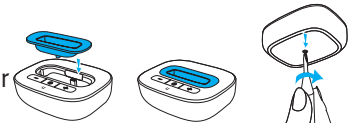

## Kompatibilität

Stellen Sie sicher, dass eine der folgenden Kombinationen verwendet wird:

Streamer:	uDirect 3/uDirect 2	uStream
Ladesteckplatz:	groß	klein

uTV 3 wird mit dem uStream Ladesteckplatz ausgeliefert. Wenn Sie ein uDirect 3 oder uDirect 2 verwenden, müssen Sie den Ladesteckplatzeinsatz mit dem beiliegenden Schraubendreher austauschen.

Entfernen Sie die Schraube auf der Unterseite. Heben Sie den Ladesteckplatz, wie gezeigt, an

Setzen Sie den anderen Ladesteckplatz komplett ein. Setzen Sie die Schraube wieder ein und ziehen Sie sie fest.

## Informationen zur Bluetooth Kopplung

uTV 3	Erst einschalten und dann Kopplungstaste auf der Rückseite drücken	
uDirect 3 / uDirect 2	Erst einschalten und dann die Verbinden- und die + Taste gleichzeitig drücken und 2 Sekunden lang gedrückt halten	
uStream	+ Taste drücken und gedrückt halten und gleichzeitig einschalten	