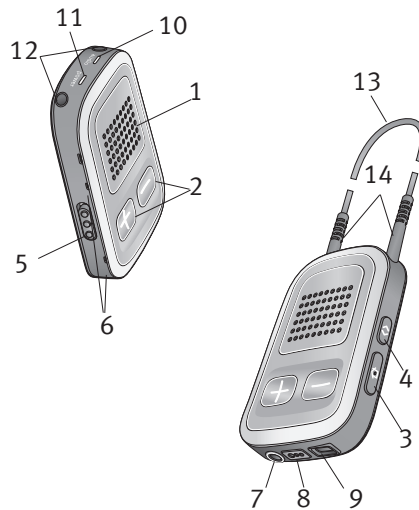

## Technische Daten

Unitron uDirect™ 3 dient zum komfortablen wireless Streaming von Audioquellen und als Fernbedienung für Unitron Hörsysteme. uDirect 3 verbindet Unitron Hörsysteme mit Bluetooth® Geräten, wie Mobiltelefonen, uTV™3, uTV 2, MP3 Playern und FM Empfängern. Zusätzlich bietet es die Option für Sprachbenachrichtigungen.

### Beschreibung

- 1 Kommunikationstaste (A)
- 2 Lautstärke (+/-)
- 3 Home-Taste (H)
- 4 Verbinden-Taste (C)
- 5 EIN/AUS Schalter (I/O)
- 6 Mikrofonöffnungen
- 7 Audioeingang (3.5mm Buchse)
- 8 FM-Eingang (Eurostecker)
- 9 Ladeingang (mini-USB)
- 10 Audio-Anzeige
- 11 Akku-Ladezustandsanzeige
- 12 Buchsen für Trageschlaufe
- 13 Trageschlaufe (mit Antenne)
- 14 Trageschlaufenstecker