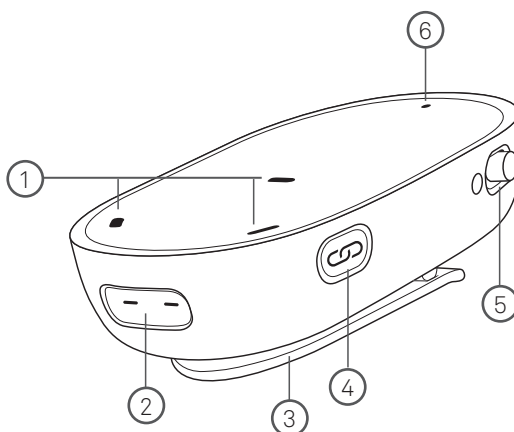

Easy Line PartnerMic

Dieses einfach zu bedienende Ansteckmikrofon ist optimal geeignet für Unterhaltungen in lauten Umgebungen mit einem einzelnen Gesprächspartner. Es kann überall in der Nähe des Sprechers angebracht werden, unabhängig von Direktionalität oder Position. Mit der integrierten Sonova AirStream™ Technologie profitieren Kunden von klarer Sprache, welche direkt auf kompatible Hörsysteme übertragen wird.

Technische Daten

Maße (L x B x H)	55 x 30 x 18 mm
Gewicht	18,2 g
Farbe	Grau
Betriebsbedingungen	0° bis +45° Celsius (+32° bis +113° Fahrenheit). Relative Luftfeuchtigkeit <90% (nicht-kondensierend)
Transport- und Lagerbedingungen	-20° bis +60° Celsius (-4° bis +140° Fahrenheit). Relative Luftfeuchtigkeit von <95% über einen längeren Zeitraum

Merkmale

- Sofort einsatzbereit
- Immer direktional – unabhängig von der Position
- Sonova AirStream Technologie

Gerätebeschreibung

1	Mikrofonöffnungen
2	Ladebuchse
3	Clip
4	Kopplungstaste
5	EIN/AUS-Schalter
6	Statusanzeige (LED)

Akkudaten

Typ	Lithium-Polymer, 3,7 V Gleichstrom. Eingebaut, nicht entfernbar
Kapazität	230 mAh (typ.)
Betriebsdauer	Bis zu 6 Stunden Streaming
Ladezeit	2 Stunden (typ.)

Netzteil

Typ	Gleichspannung, stabilisiert
Ausgangsspannung	5 V Gleichspannung
Max. Stromstärke	1 A
Anschluss	USB-C
Wichtiger Hinweis	Nur das Original-Netzteil verwenden